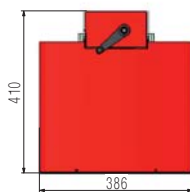

LED подсветка в c303