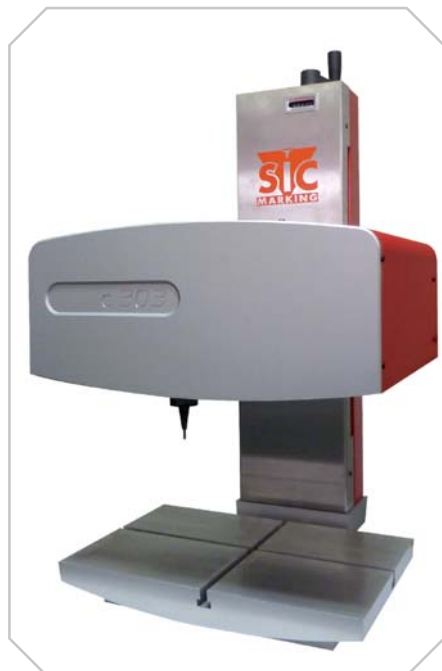

## Маркировочное оборудование

### Стационарное

Высокопроизводительное оборудование для организации стационарных участков маркировки. Применяется при маркировке небольших и средних деталей. Удобно для применения в серийном производстве, например, маркировка шильд, бирок и т.п. Требуется единственный источник питания – розетка 220В.

## Маркиратор ударный c303

**c303** – стационарный маркиратор для промышленной маркировки небольших и средних деталей. Сохраняя все достоинства c153, маркиратор **c303** обладает увеличенным маркировочным окном 300x150 мм, что позволяет размещать больше информации на маркируемой детали.

Цифровой указатель позиции по вертикальной оси упрощает и значительно ускоряет настройку оборудования перед каждой маркировочной операцией.