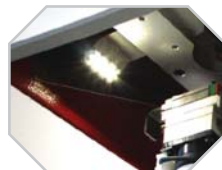

LED подсветка в c303