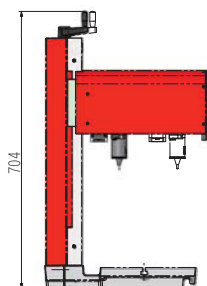

LED подсветка в c303