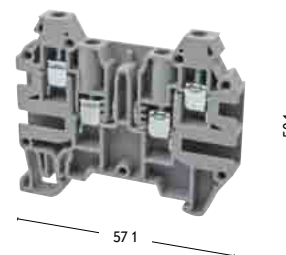

### AVK 2,5 F

Ширина: 6 мм

324 929

324 920

Новинка

### AVK 2,5 CF

Ширина: 6 мм

324 919

324 910

Новинка

Технические данные	Номинальное Напряжение / Ток / Сечение			Номинальное Напряжение / Ток / Сечение			
CE (EN 60947-7-1)	400 V / 16A / 2,5 мм <sup>2</sup>			400 V / 16A / 2,5 мм <sup>2</sup>			
<b>Подключаемые Провода</b>							
Одножильный / Многожильный	0,5 - 4 мм <sup>2</sup> / 0,5 - 4 мм <sup>2</sup>			0,5 - 4 мм <sup>2</sup> / 0,5 - 4 мм <sup>2</sup>			
AWG Сечение / Многожильный с Наконечником	26 - 12 / 0,5 - 2,5 мм <sup>2</sup>			26 - 12 / 0,5 - 2,5 мм <sup>2</sup>			
Длина Снятия Изоляции / Момент Затягивания	10 - 0,5 Nm			10 - 0,5 Nm			
<b>Данные Для Заказа</b>	Тип	№ для Заказа	Упак.	Тип	№ для Заказа	Упак.	
	Серый	AVK 2,5 F	324 929	80	AVK 2,5 CF	324 919	80
<b>Технические данные</b>				Тип	№ для Заказа	Упак.	
Напряжение Диода							
Ток Диода							
Диод							
<b>Торцевая Крышка</b>	Тип	№ для Заказа	Упак.	Тип	№ для Заказа	Упак.	
	Серый	NPP AVK 2,5 CC	444 139	25	NPP AVK 2,5 CC	444 139	25
<b>Технические данные</b>							
• Подключаемые максимальные сечения Максимальный ток нагрузки	0,5 - 4 мм <sup>2</sup> / 4 мм <sup>2</sup> - 16 A			0,5 - 4 мм <sup>2</sup> / 4 мм <sup>2</sup> - 16 A			
• Расчетное импульсное напряжение / Степень загрязнения	8 kV / 3			8 kV / 3			
• Группа изоляционного материала / Калибр контактов в соответствии с IEC 60947-1	1 / B3			1 / B3			
• Степень защиты / Частичная изоляция	IP 20 / -			IP 20 / -			
<b>Маркировка Клемм</b>							
	Смотрите страницу 104 - 107 для подбора маркировки.			Смотрите страницу 104 - 107 для подбора маркировки.			